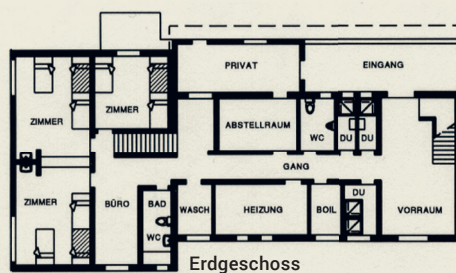

# FERIENHAUS PRODKOPF

Pardiel · 7310 Bad Ragaz · Schweiz · 1588 m ü. M.

**pizol**  
Bad Ragaz - Wangs